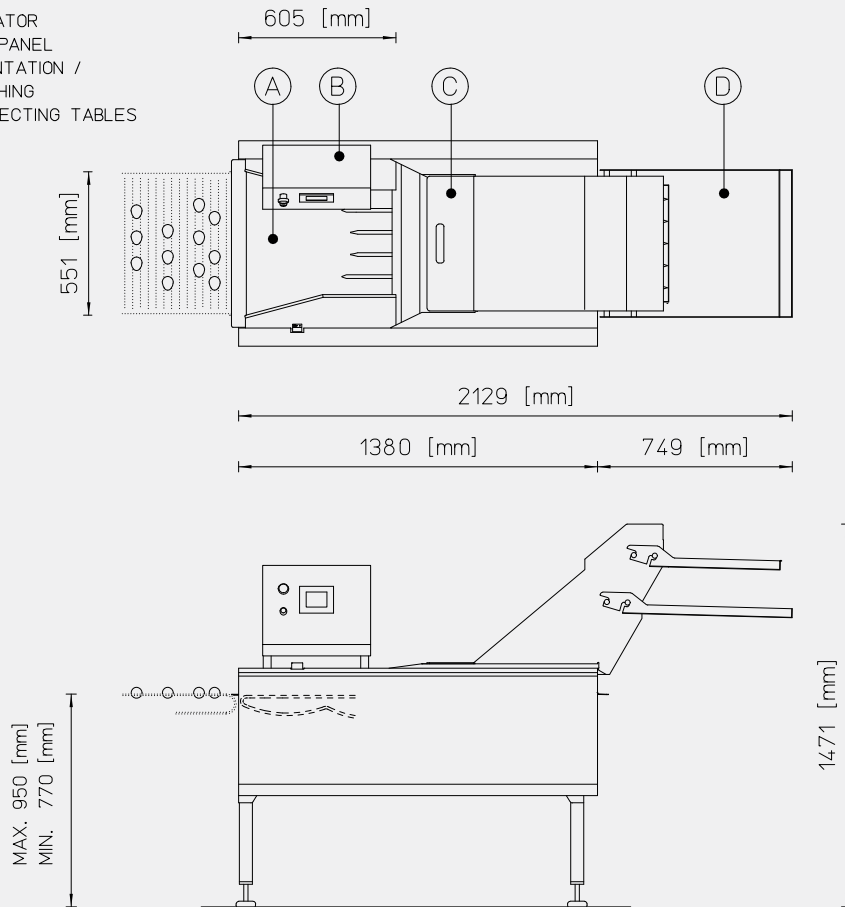

TEKNİK VERİLER :

Maksimum Kapasite : 80 Kutu /saat (28.000 Yumurta /saat)
Veri Aktarımı : USB Hafıza yardımı ile aktarılır. Veriler Excel tarafından alınip i lenebilmektedir.
Harici Ba lantı : Hava Gereklidir.
CE: CE Onayı bulunmaktadır.

Harici Ba lantı : 240V – 1 faz – 50 or 60 Hz

A = ACCUMULATOR
B = CONTROL PANEL
C = EGG ORIENTATION /
EGG WEIGHING
D = EGG COLLECTING TABLES

Murat SALTAN
Satı & Pazarlama Sorumlusu (Elektronik Müh.)
STAALKAT & SANOVO & NUOVO Ürün Grubu
KUTLUSAN Kafes Ekipman ve Hayv.San.Tic.Ltd. ti
Web : www.kutlusan.com.tr
E-mail : murat.saltan@kutlusan.com.tr
Phone : +90.232.876 10 40
Fax : +90.232.876 10 50
Cell : +90.530.782 69 42

www.kutlusan.com.tr

www.sanovogroup.com